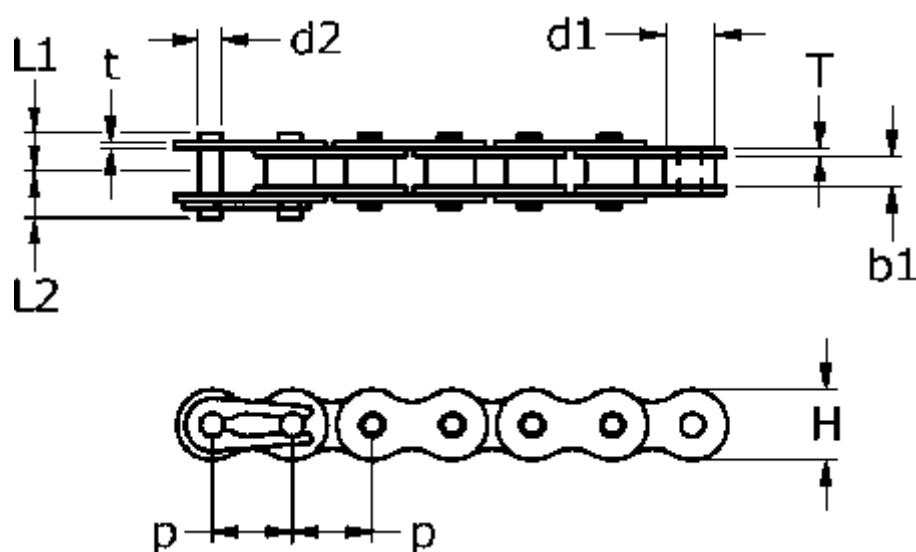

Varenummer: 613105005

Beskrivelse: Tsubaki 06 B-1 Simplex Lambda rullekæde vedligeholdelsesfri
Lambda vedligeholdelsesfri

Mål

b1	= 5.72	T = 1.3
Brudkraft	= 8,9kN	t = 1
d1	= 6.35	
d2	= 3.27	
H	= 8.2	
L1	= 6.1	
L2	= 7.7	
P	= 9.525	